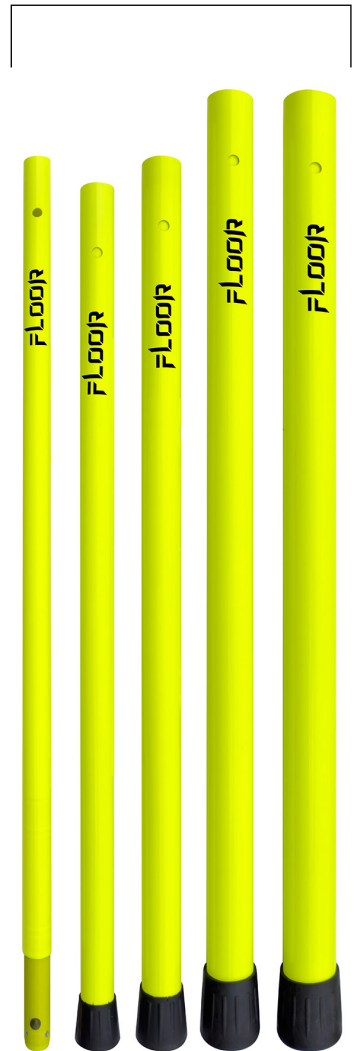

FLOOR

L'alternative.

LES PERCHES

**ACCÈS AUX
DÉTECTEURS INCENDIE
SANS TRAVAIL
EN HAUTEUR.**

- **Perches en fibre de verre :**
solides et isolantes.
- **Encombrement réduit :**
se logent dans tous les véhicules.
- **Répartition du poids plus équilibrée :**
moins d'effort d'utilisation.
- **Compatibles outils existants :**
conservation possible du matériel
déjà acquis.
- **Couleur haute visibilité :**
sécurité accrue.

Reach approved
ROHS approved

- **Gamme complète :**
5 hauteurs de travail
possibles.

RÉFÉRENCE	5FLO101	5FLO102	5FLO103	5FLO104	5FLO105
MODÈLE	TP101	TP102	TP103	TP104	TP105
NOMBRE DE BRINS	1	2	3	4	5
LONGUEUR REPLIÉE	1,03 m	0,97 m	1,03 m	1,06 m	1,07 m
LONGUEUR DÉPLIÉE	1,03 m	1,80 m	2,70 m	3,66 m	4,61 m
HAUTEUR DE TRAVAIL	3 m	3,8 m	4,7 m	5,5 m	6,5 m
POIDS	0,35 kg	0,65 kg	1 kg	1,35 kg	1,85 kg